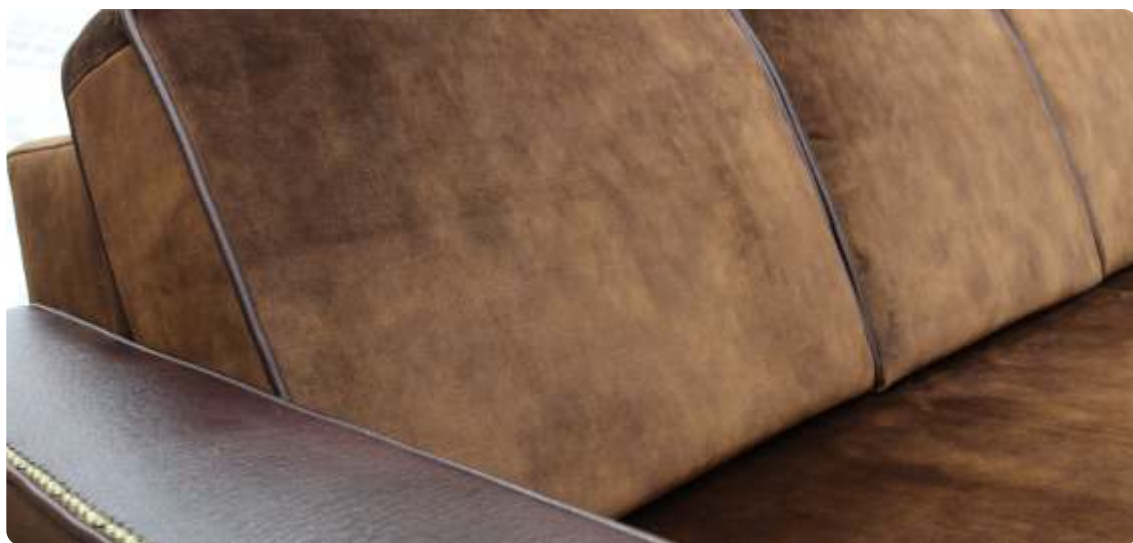

ФЛОРИДА

Механизм трансформации: Еврокнижка
Габариты (ДхГхВ): 2500х1060х950 мм
Спальное место (ДхГ): 2000х1500 мм

ОСТИН

Механизм трансформации: Еврокнижка
Габариты (ДхГхВ): 2360х1030х920 мм
Спальное место (ДхГ): 2000х1480 мм